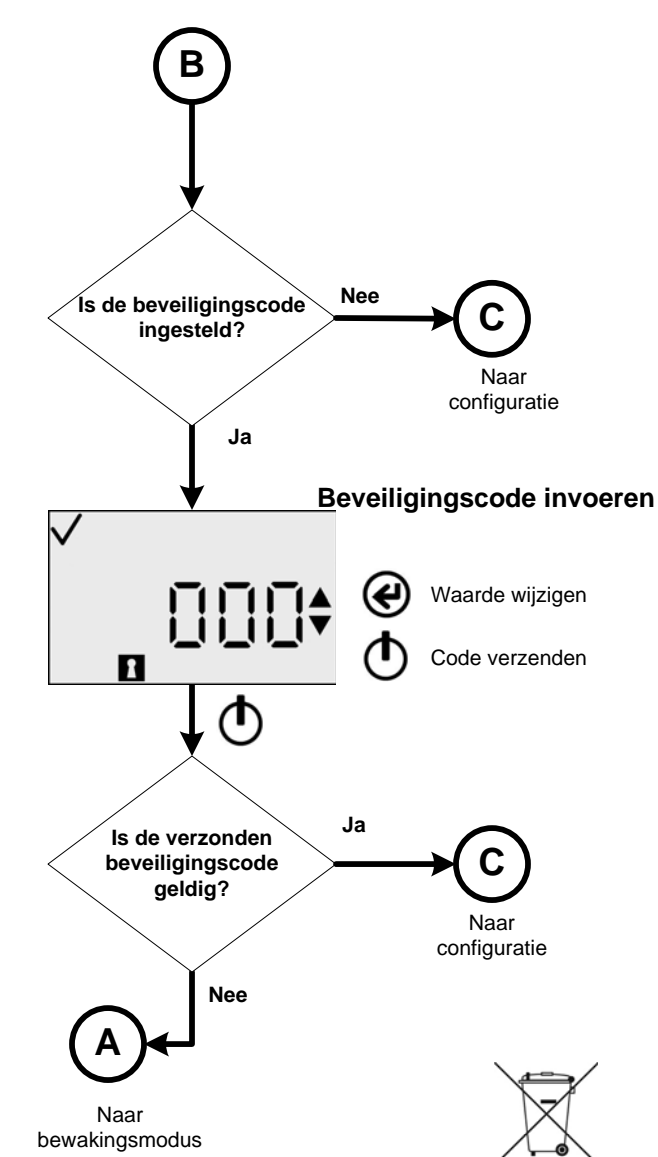

GASBADGE^{PLUS}

**Persoonlijke
Monitor Voor
één Gas**

Snelstartgids

OPMERKING: Dit referentieblad vormt een aanvulling op de handleiding bij de GasBadge Plus (artikelnummer 17120932) en is niet bedoeld ter vervanging van de informatie in de handleiding.

Part Number: 17121385-6
Revision: 1.3
Release Date: 17-06-2008

© 2005 Industrial Scientific. All rights reserved.

ACTIVERING

BELANGRIJK: Wanneer de GasBadge Plus eenmaal is geactiveerd, kan deze niet meer worden uitgeschakeld.

Softwareversie

Aftelling na Activering

Scherm Gasbewaking

BEWAKINGSMODUS

BEVEILIGING

Ex-Ox-Tox Gasdetectie
Westerdreef 5V
2152 CS Nieuw-Vennep
Telefoon: 0252 620885
E-mail: info@exoxtox.nl
Website: www.exoxtox.nl

CONFIGURATIE

KALIBRATIE