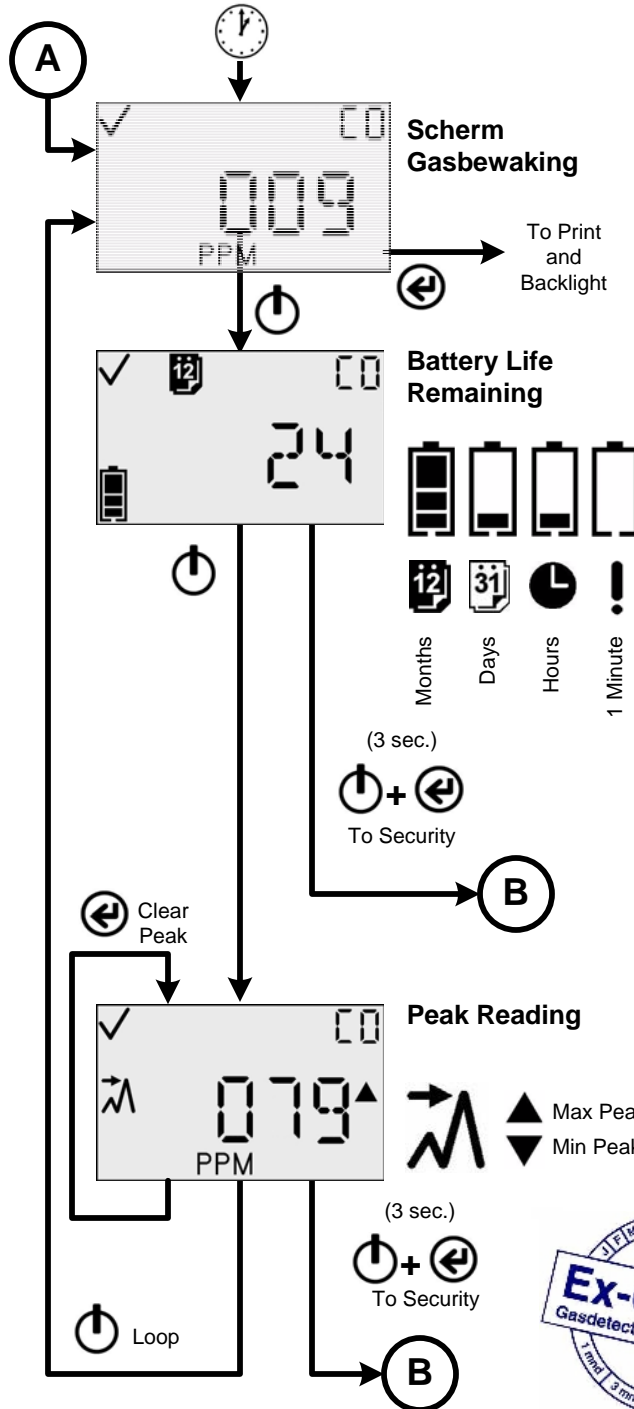

GASBADGE^{PLUS}

**Persoonlijke
Monitor Voor
één Gas**

Snelstartgids

OPMERKING: Dit referentieblad vormt een aanvulling op de handleiding bij de GasBadge Plus (artikelnummer 17120932) en is niet bedoeld ter vervanging van de informatie in de handleiding.

Part Number: 17121385-6
Revision: 1.3
Release Date: 17-06-2008

© 2005 Industrial Scientific. All rights reserved.

ACTIVERING

BELANGRIJK: Wanneer de GasBadge Plus eenmaal is geactiveerd, kan deze niet meer worden uitgeschakeld.

Softwareversie

Aftelling na Activering

Scherm Gasbewaking

BEWAKINGSMODUS

BEVEILIGING

Ex-Ox-Tox Gasdetectie
Westerdreef 5V
2152 CS Nieuw-Vennep
Telefoon: 0252 620885
E-mail: info@exoxtox.nl
Website: www.exoxtox.nl

CONFIGURATIE

KALIBRATIE